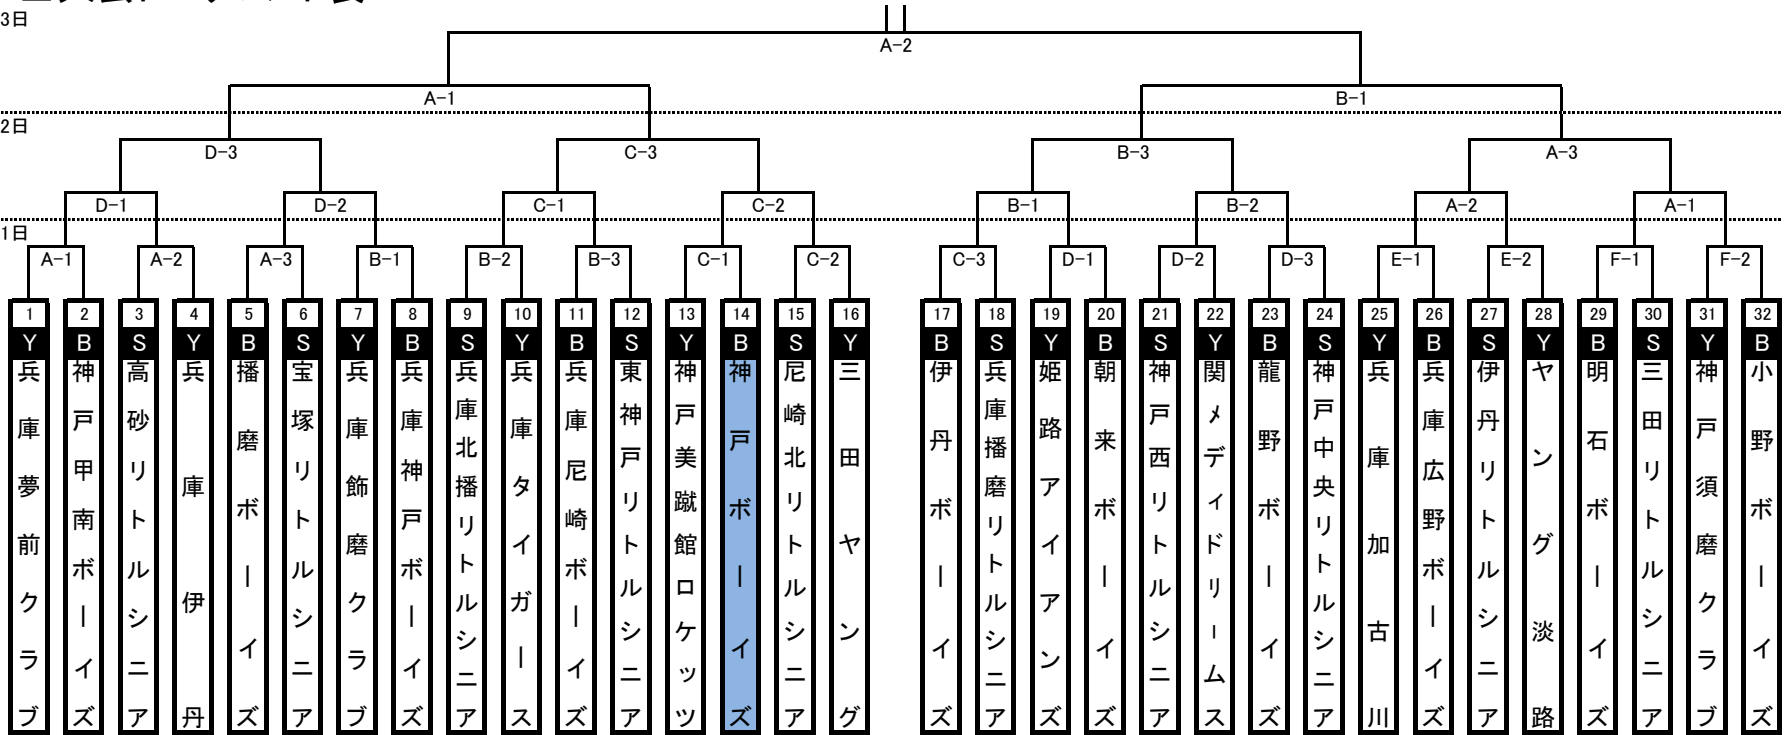

■大会トーナメント表

23日

22日

21日

11月21日(土)

球場名	第一球場	第二球場	多目的1(山1)	多目的2(山2)	多目的3(海3)	多目的4(海4)
記号	A	B	C	D	E	F
開会式				8:15~		
第一試合	9:30~11:30	9:30~11:30	9:30~11:30	9:30~11:30	9:30~11:30	9:30~11:30
第二試合	11:45~13:45	11:45~13:45	11:45~13:45	11:45~13:45	11:45~13:45	11:45~13:45
第三試合	14:00~16:00	14:00~16:00	14:00~16:00	14:00~16:00		

11月22日(日)

球場名	第一球場	第二球場	多目的1(山1)	多目的2(山2)
記号	A	B	C	D
第一試合	9:30~11:30	9:30~11:30	9:30~11:30	9:30~11:30
第二試合	11:45~13:45	11:45~13:45	11:45~13:45	11:45~13:45
第三試合	14:00~16:00	14:00~16:00	14:00~16:00	14:00~16:00

11月23日(日)

球場名	第一球場	第二球場
記号	A	B
第一試合	準決勝 9:30~11:30	9:30~11:30
第二試合	決勝 12:30~14:30	
閉会式	閉会式 15:00~	