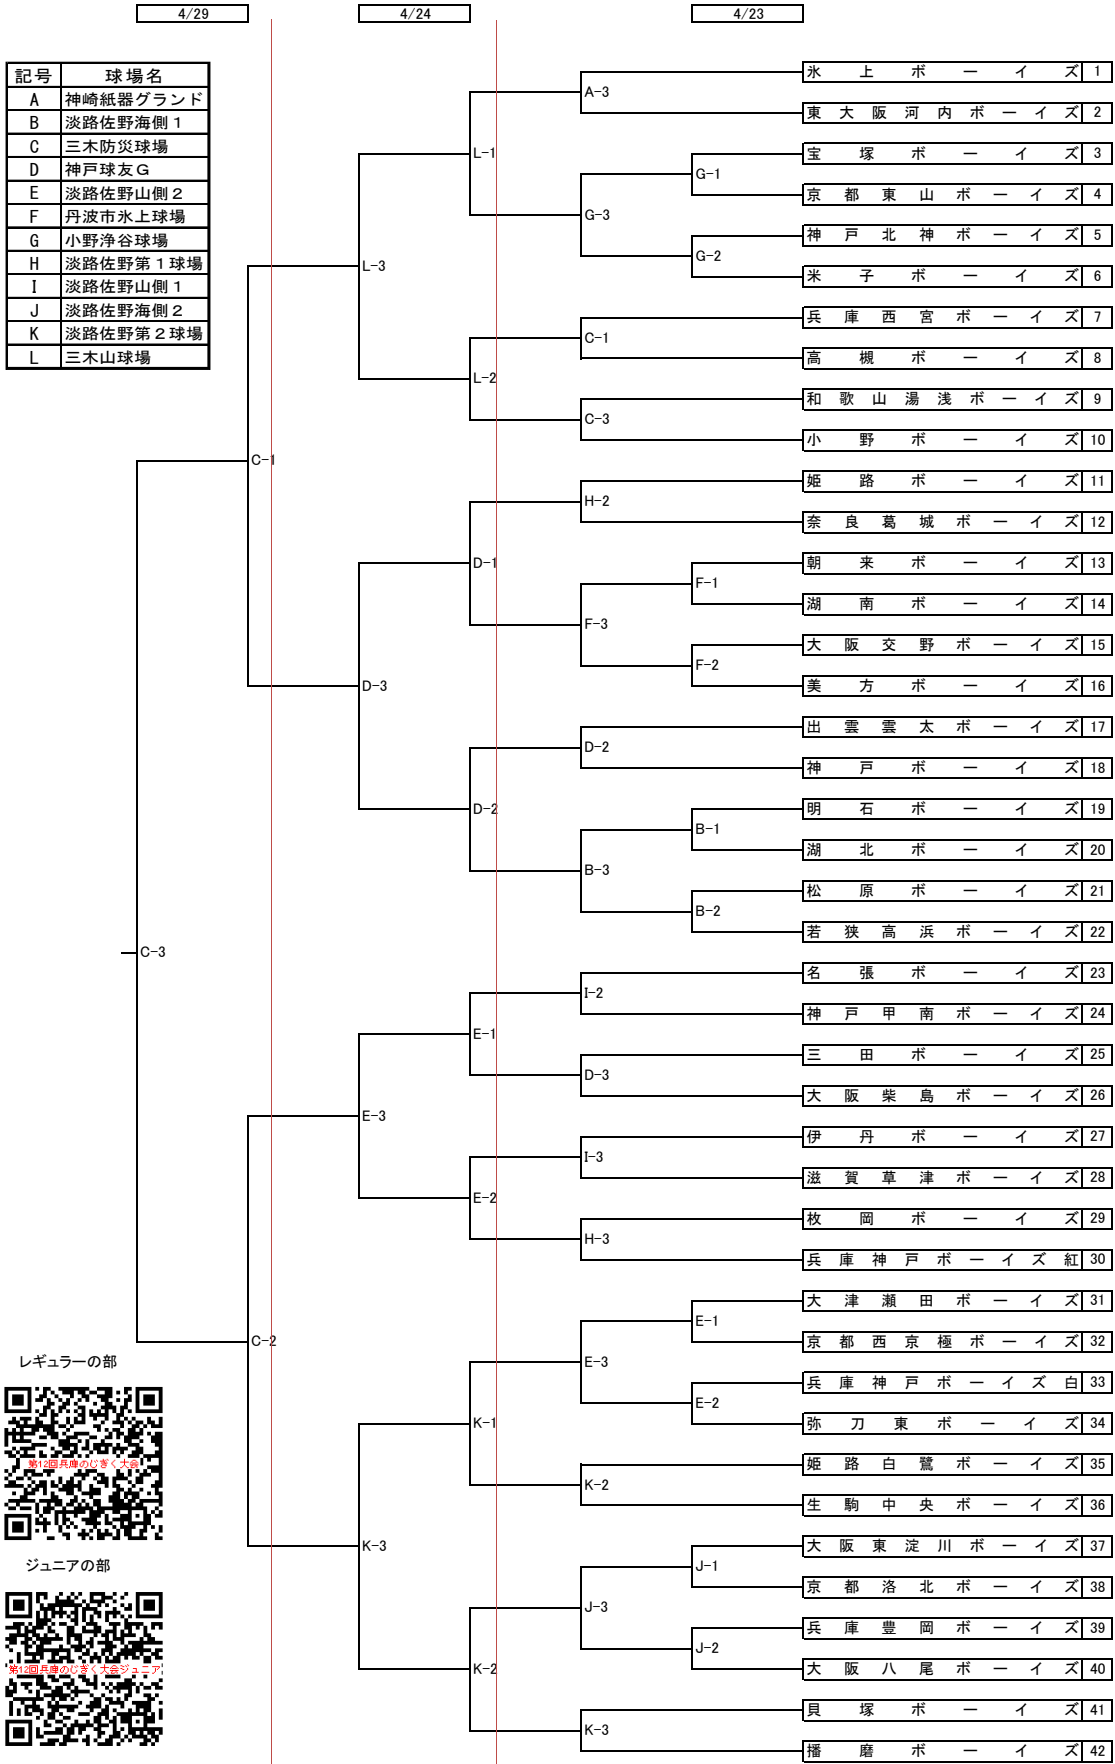

第12回兵庫のじぎく大会

☆大会組合わせ（中学生レギュラーの部）

レギュラーの部

ジュニアの部