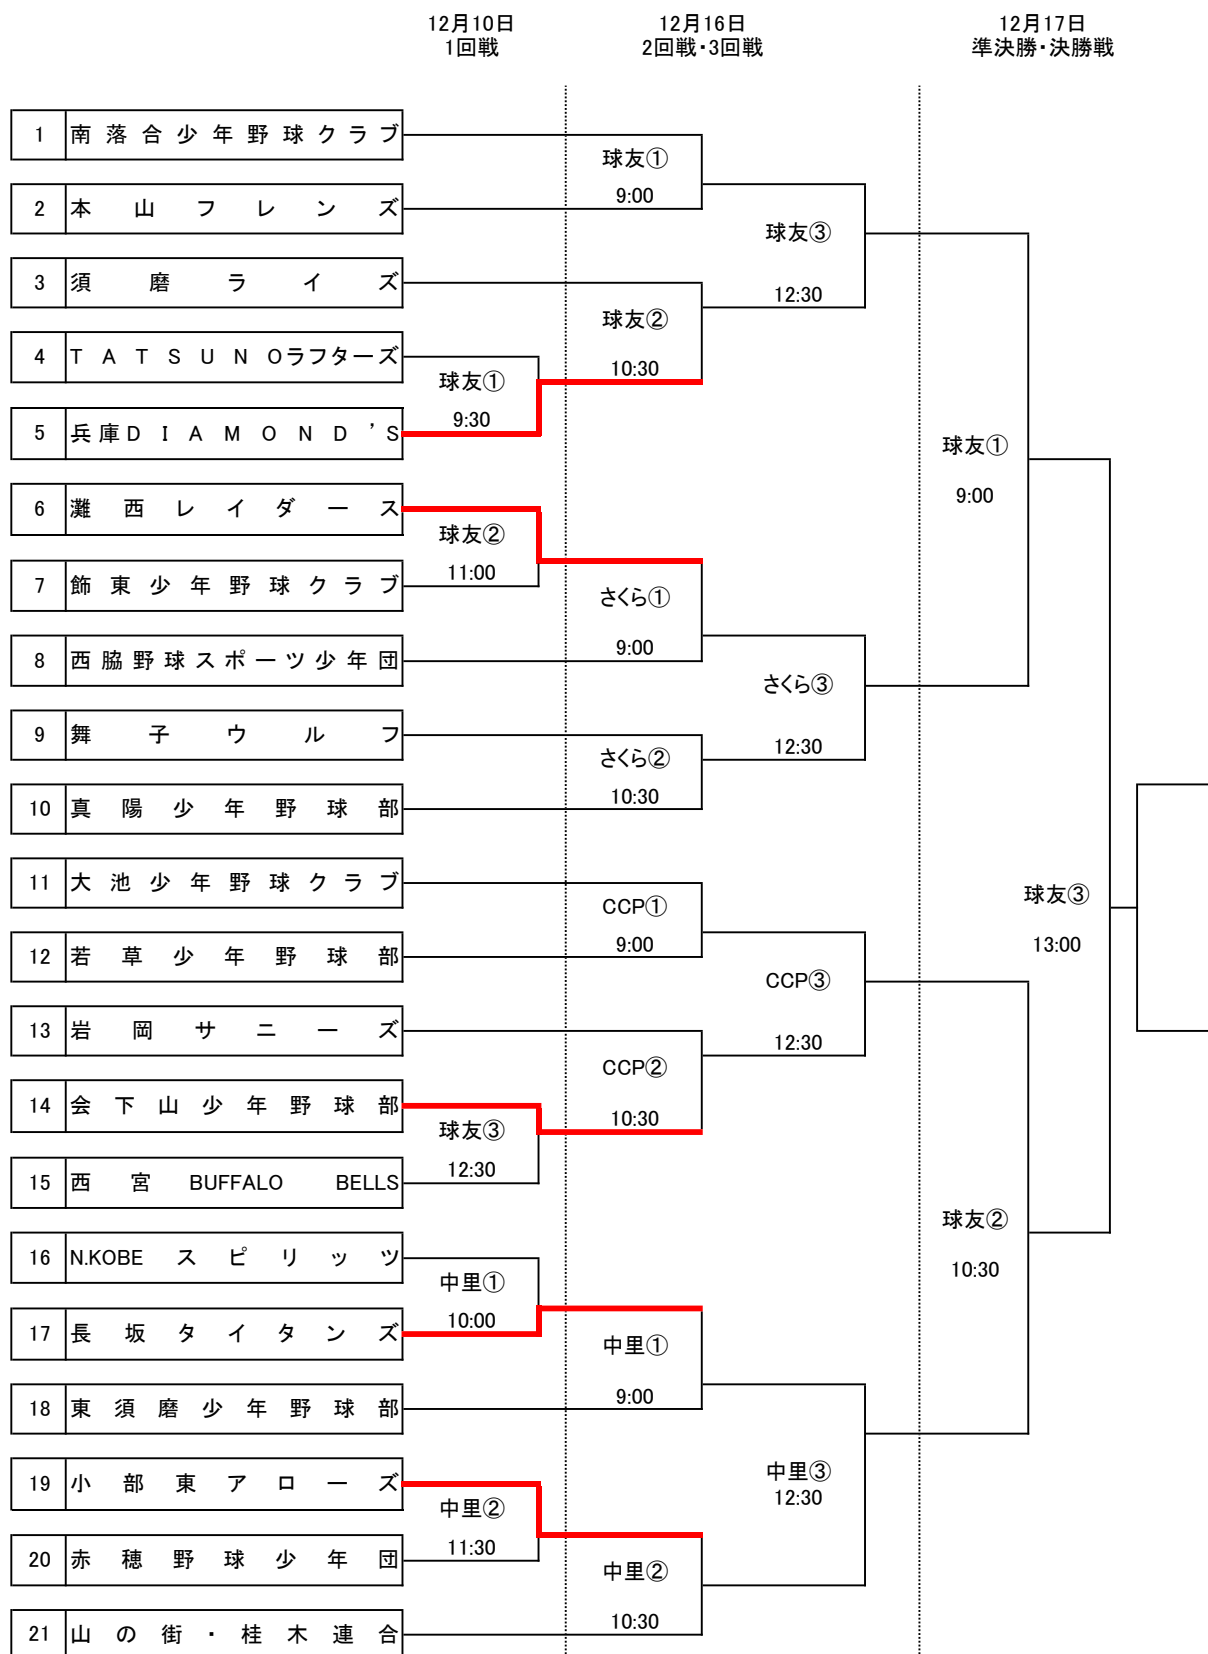

第8回 神戸球友ボーイズ少年軟式野球大会 組合せ

試合会場: 球友(神戸球友グラウンド) さくら(真陽さくらグラウンド) CCP(岩岡公園グラウンド) 中里(アローズ専用中里グラウンド)